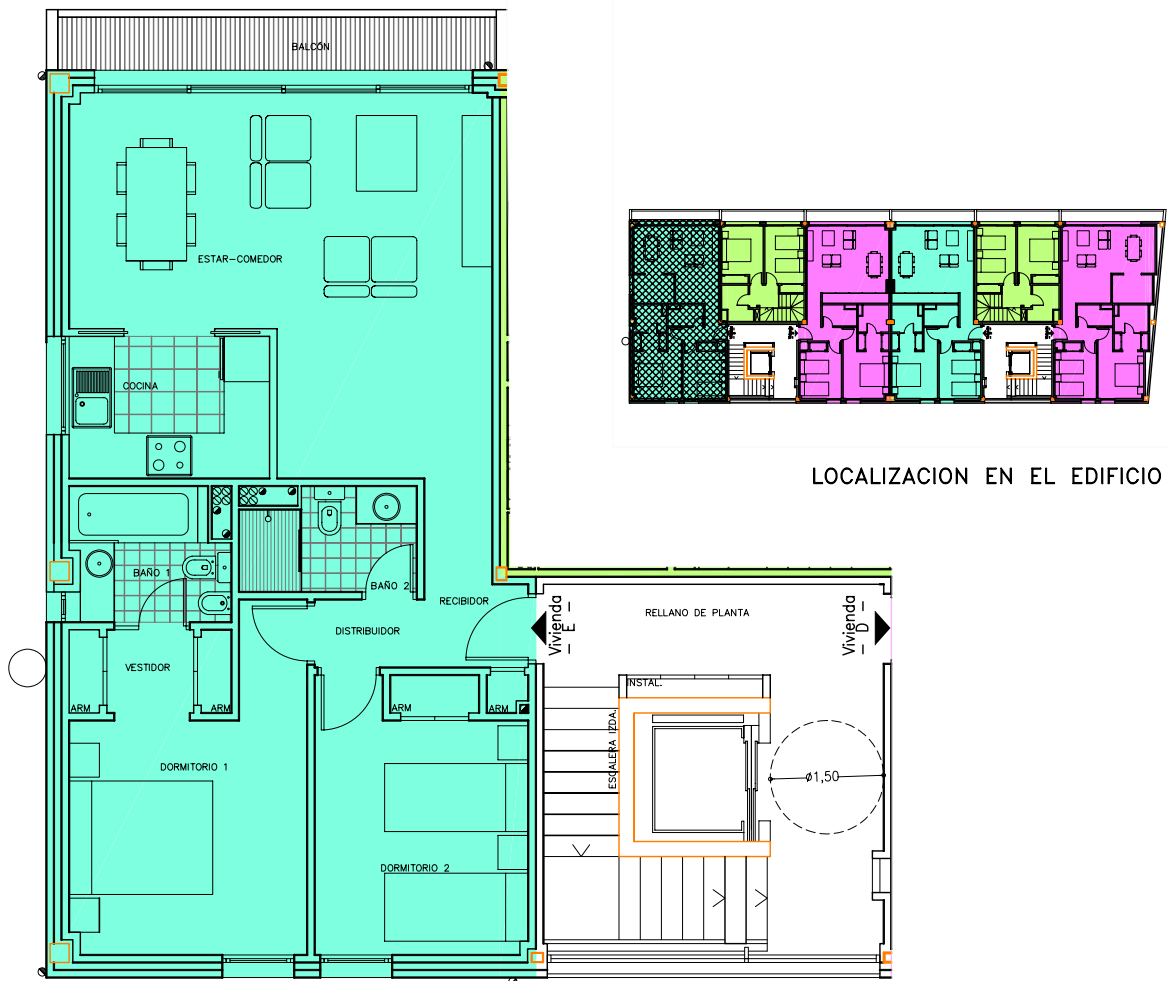

PORTAL IZQ. VIVIENDA E

LOCALIZACION EN EL EDIFICIO

SUPERFICIES

ESTANCIA	SUP. UTIL	SUP. CONSTRUIDA	
VIVIENDA E	RECIBIDOR	3,10	
	ESTAR - COMEDOR	23,10	
	COCINA	5,00	
	BAÑO 1	3,55	
	BAÑO 2	3,05	
	VESTIDOR	2,35	
	DORMITORIO 1	11,20	
	DORMITORIO 2	10,05	
	DISTRIBUIDOR	1,25	
	CERRADO	62,65	74,49
	BALCÓN	4,64	
TOTAL	67,29		