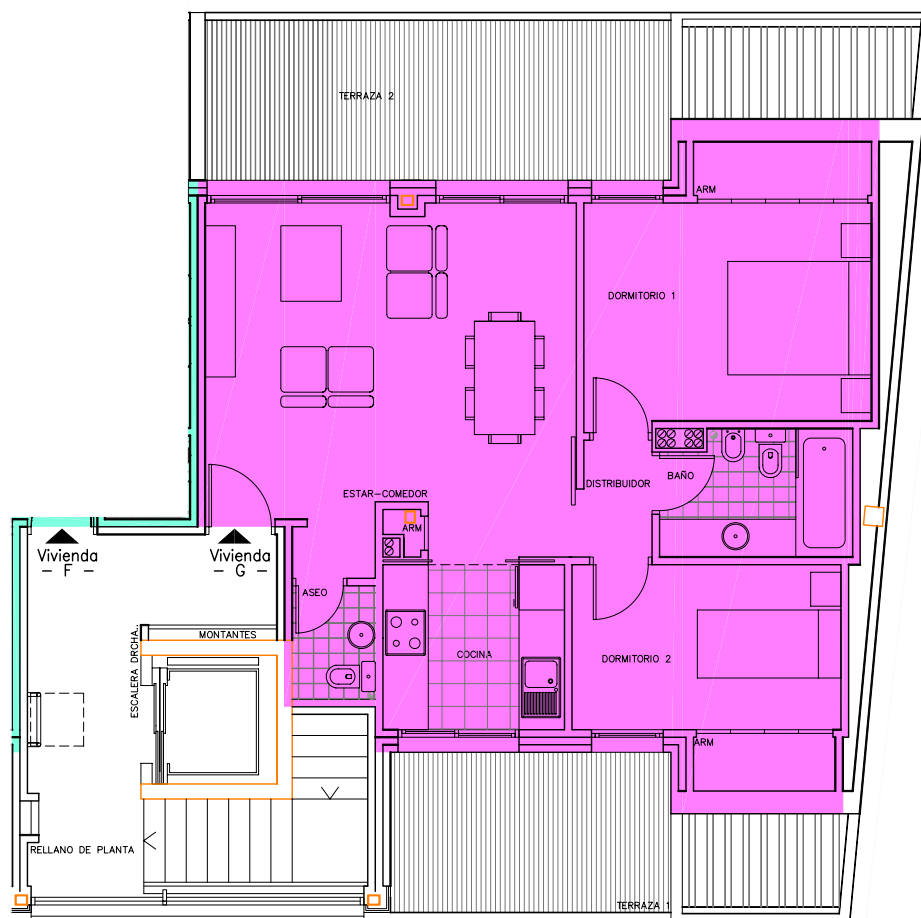

PORTAL DER. VIVIENDA G

LOCALIZACION EN EL EDIFICIO

SUPERFICIES

ESTANCIA	SUP. UTIL	SUP. CONSTRUIDA	
VIVIENDA G	COCINA	5,25	
	ESTAR - COMEDOR	22,45	
	ASEO	1,65	
	BAÑO 1	4,15	
	DISTRIBUIDOR	1,55	
	DORMITORIO 1	12,85	
	DORMITORIO 2	9,30	
	CERRADO	57,20	70,00
	TERRAZA 1	8,22	
	TERRAZA 2	13,65	
TOTAL	79,07		