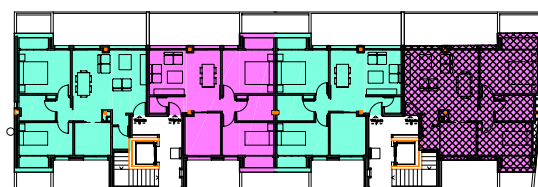

PORTAL DER. VIVIENDA G

LOCALIZACION EN EL EDIFICIO

SUPERFICIES

ESTANCIA	SUP. UTIL	SUP. CONSTRUIDA	
VIVIENDA G	COCINA	5,25	
	ESTAR - COMEDOR	22,45	
	ASEO	1,65	
	BAÑO 1	4,15	
	DISTRIBUIDOR	1,55	
	DORMITORIO 1	12,85	
	DORMITORIO 2	9,30	
	CERRADO	57,20	70,00
	TERRAZA 1	8,22	
	TERRAZA 2	13,65	
TOTAL	79,07		